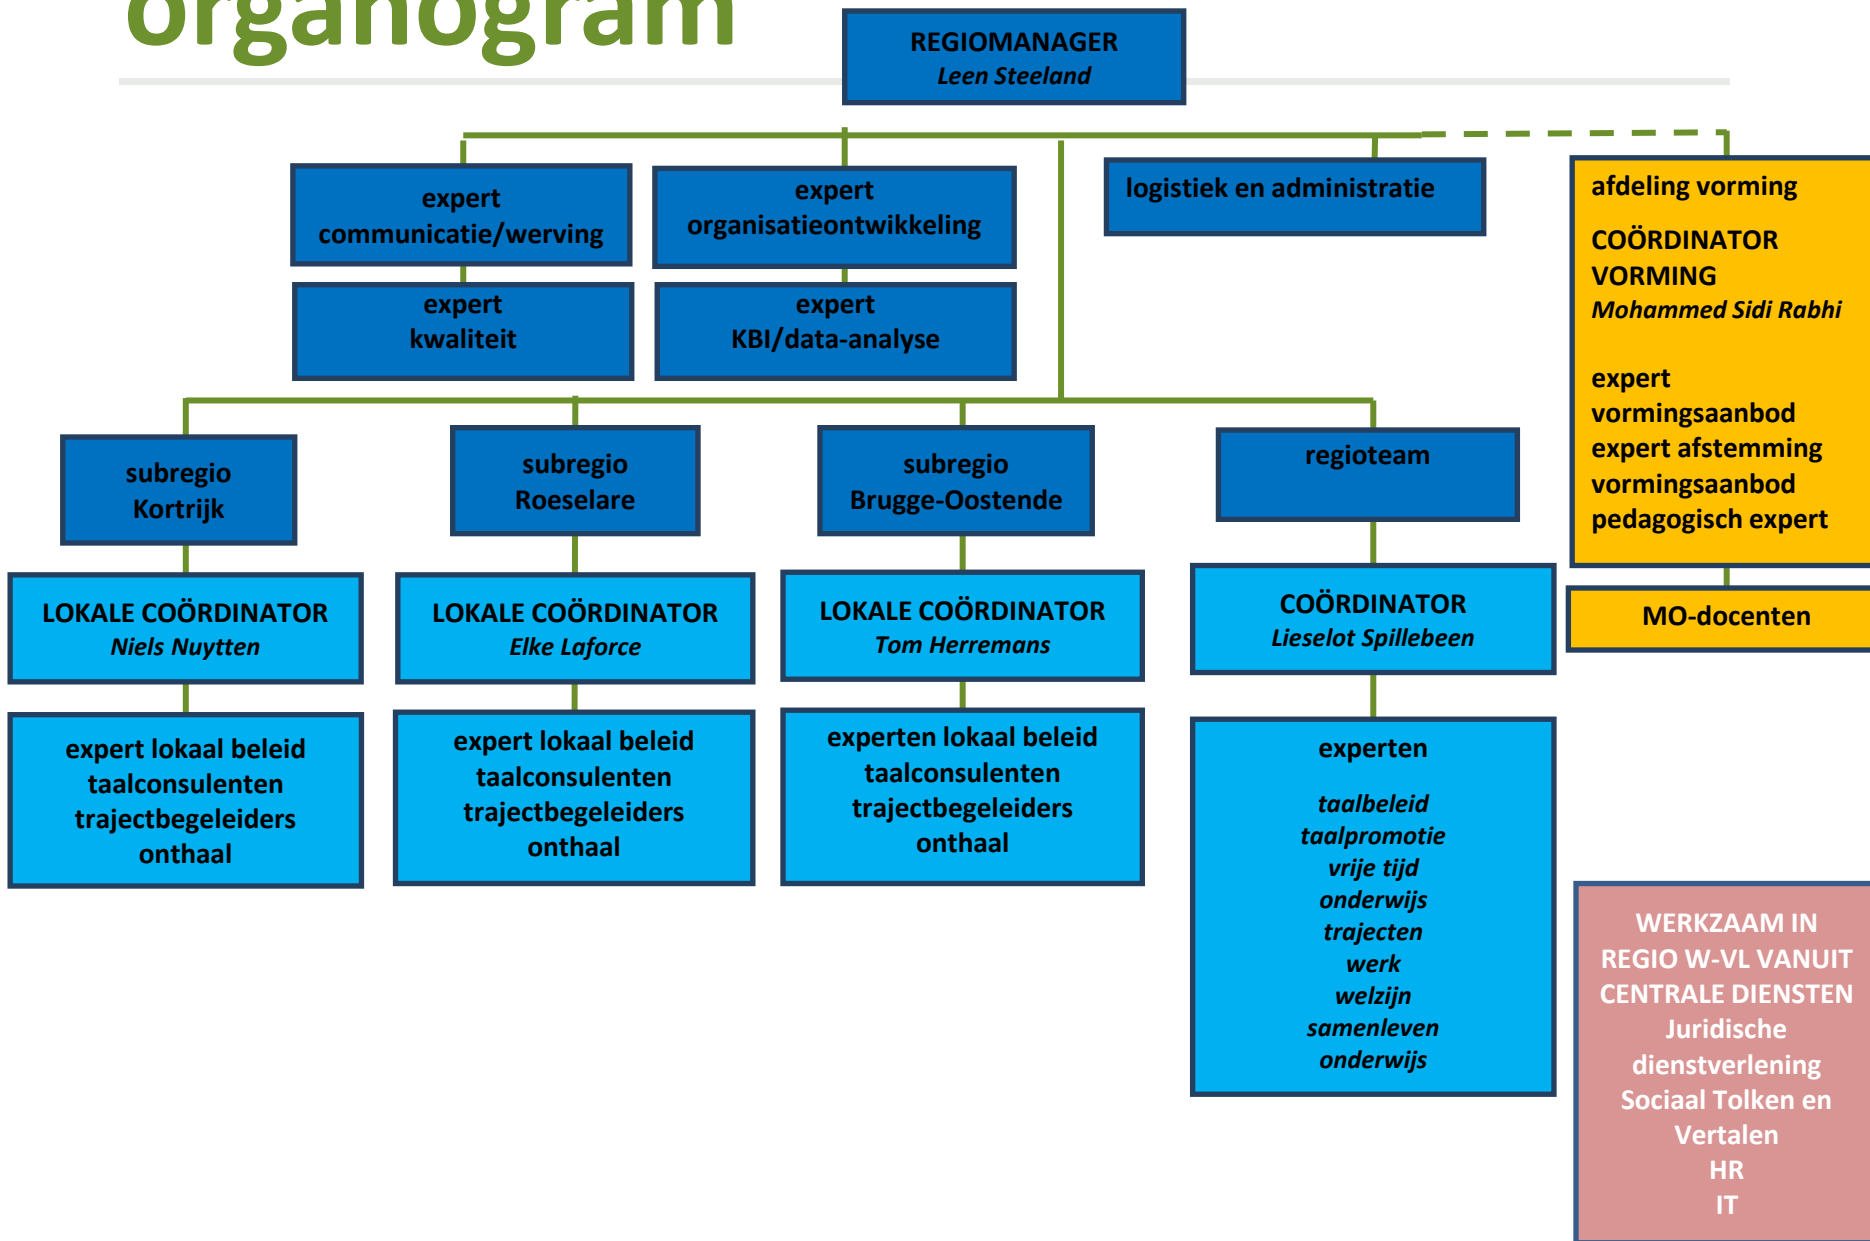

**AGENTSCHAP  
INTEGRATIE &  
INBURGERING**

# Terugblik: oprichting

---

- Agll is een extern verzelfstandigd agentschap (EVA) en ondersteunt het Vlaams integratie- en inburgeringsbeleid
- 1 januari 2015: fusie verschillende entiteiten, waaronder deSOM vzw:
  - Onthaalbureaus Inburgering
  - Integratiecentra
  - Kruispunt Migratie-Integratie
  - Sociaal Tolk- en Vertaaldiensten
- 1 oktober 2015: inkanteling Huizen van het Nederlands, waaronder HvN West-Vlaanderen
- 650 medewerkers

# organogram

---

- 1 organisatie
- algemeen directeur: Leen Verraest
- 4 afdelingen:
  - Operationeel directeur: Gunther Van Neste
  - Directeur vorming: Leen Ardui
  - Zakelijk directeur: Benny Brouwers
  - HR-directeur: Rudi Meert
- 6 regio's
- 1 regio = 3 subregionale teams + 1 regioteam + 1 team vorming

# organogram