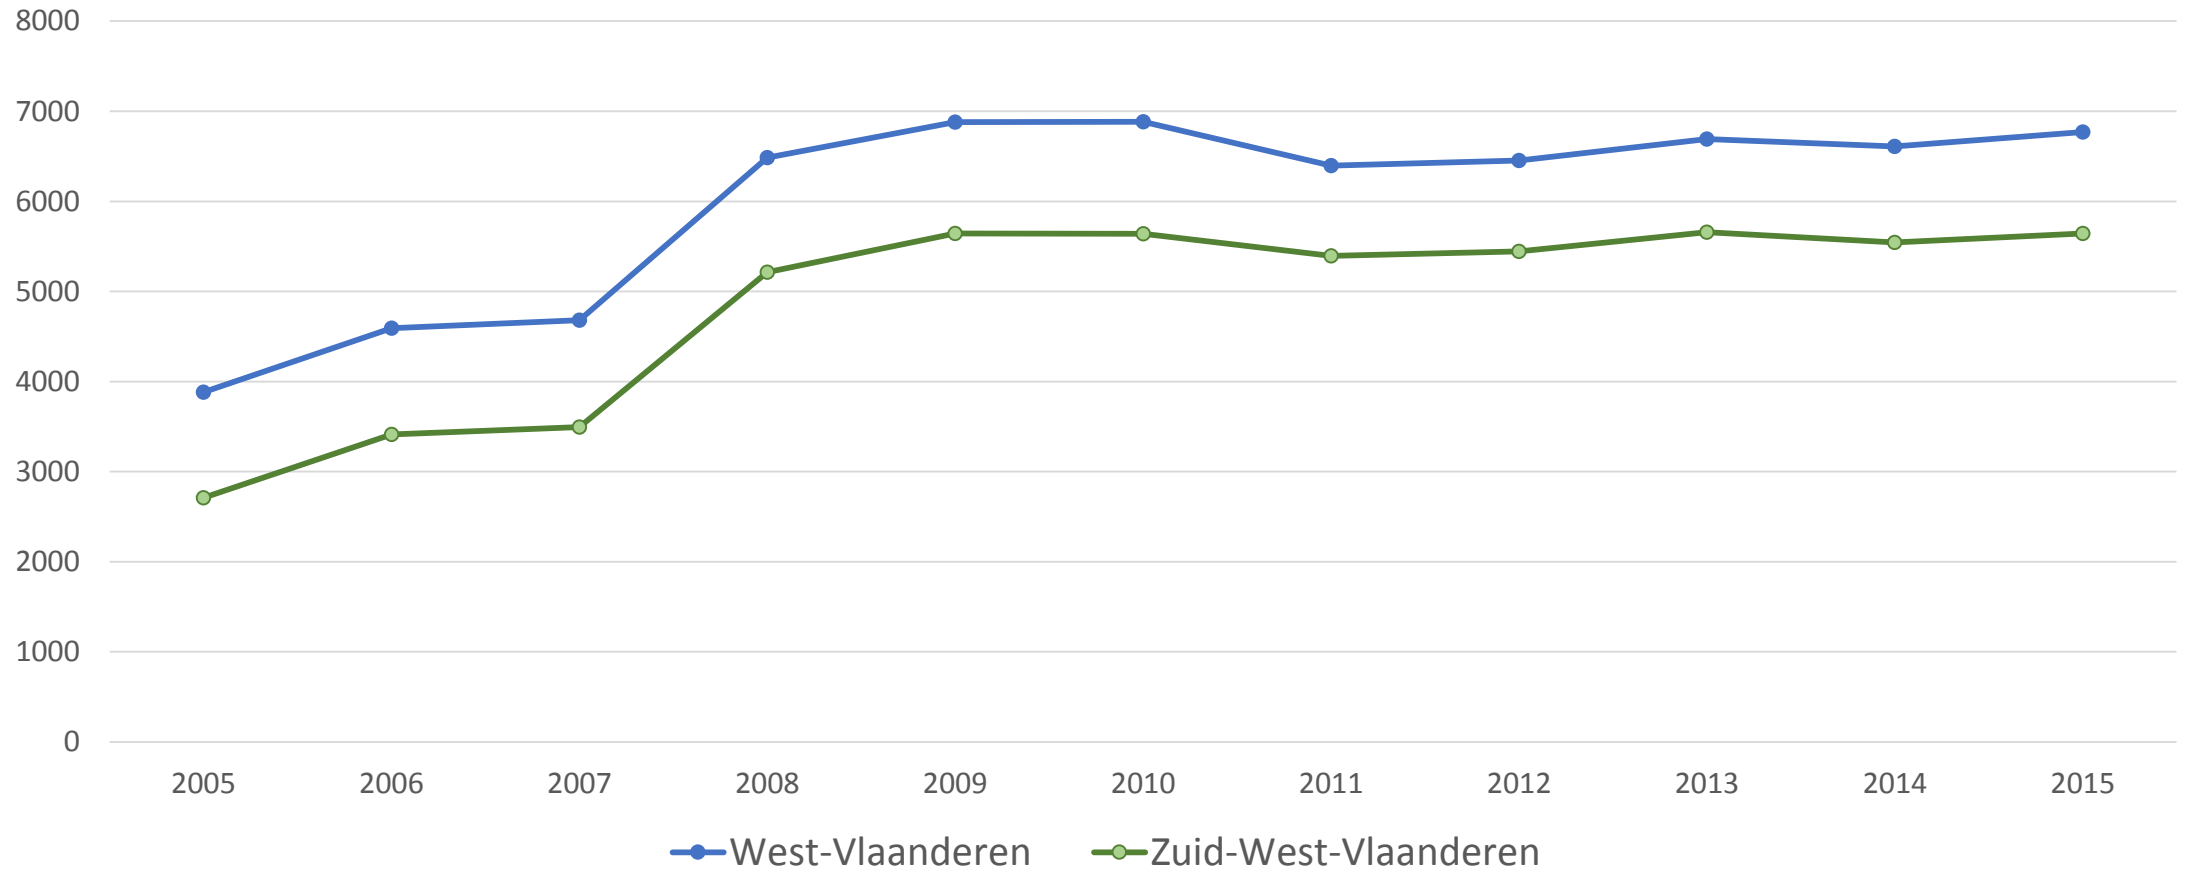

Grensarbeid West-Vlaanderen/Frankrijk

Grensarbeid West-Vlaanderen/Frankrijk

o.b.v. meest recente
beschikbare cijfers -
2015

Grensarbeid Frankrijk > RESOC regio's

Grensarbeid Frankrijk > RESOC regio's

o.b.v. meest recente
beschikbare cijfers -
2015

Evolutie grensarbeid West-Vlaanderen/Frankrijk

Arbeidsmobiliteit West-Vlaanderen/Wallonië

Arbeidsmobiliteit West-Vlaanderen/Wallonië

o.b.v. meest recente
beschikbare cijfers -
2014