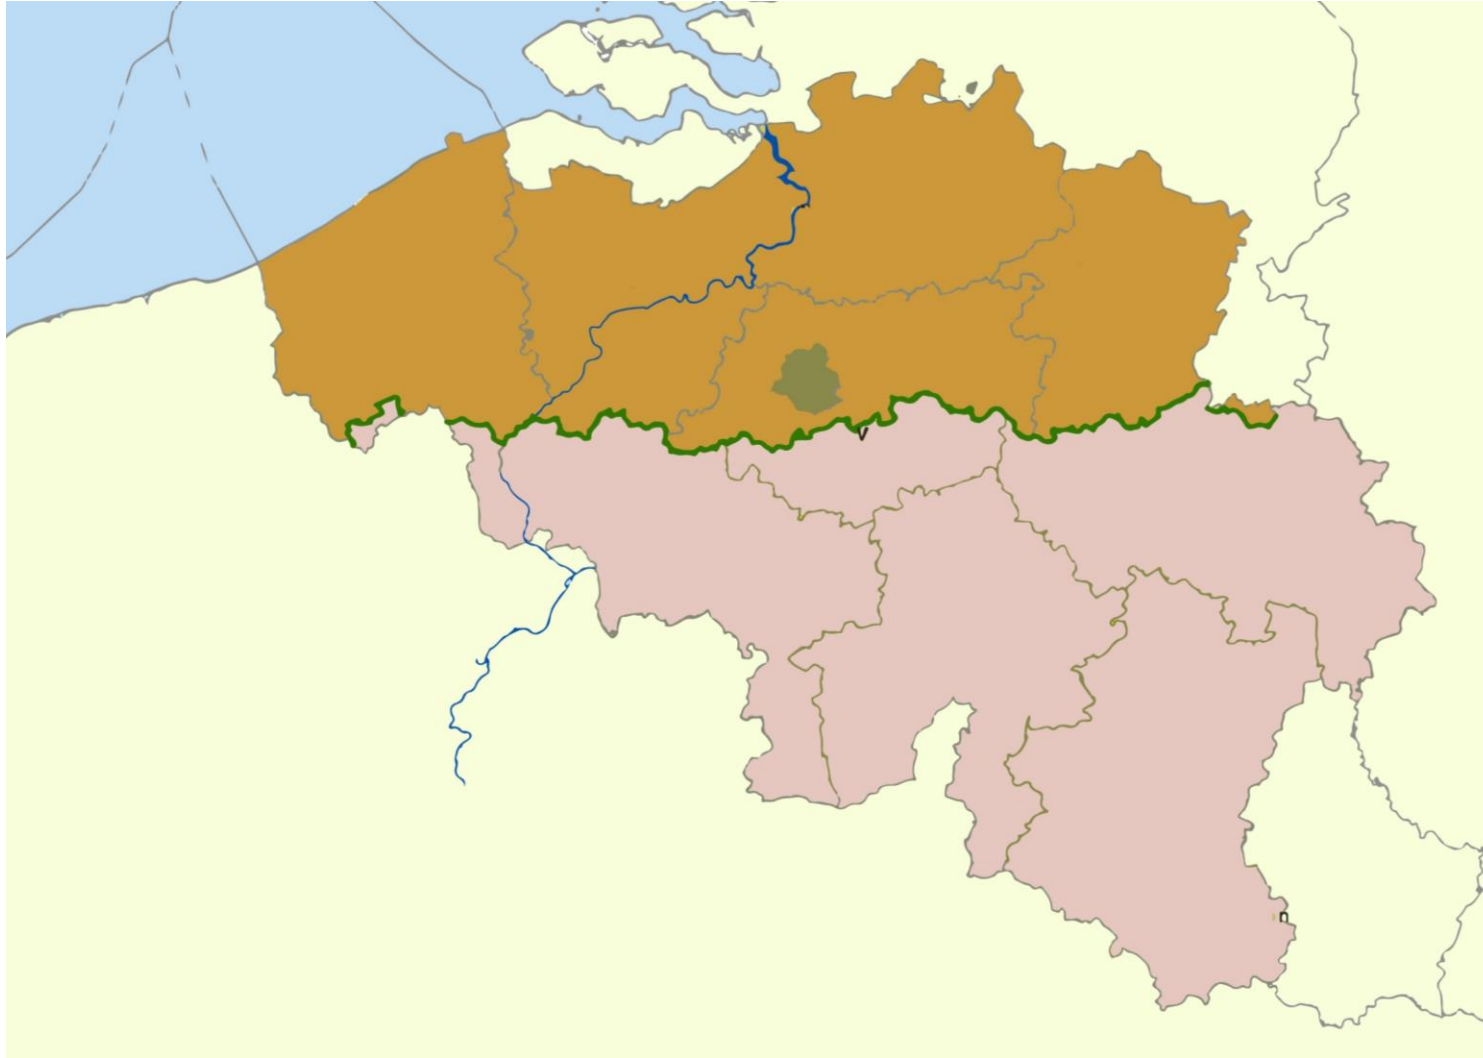

SERR-IN

Vrijdag 17 juni 2017 | VDAB Opleidingscentrum Rekkem

Werken over de grenzen in regio Eurometropool Lille-Kortrijk-Tournai

Grensarbeid Vlaanderen/Frankrijk

Grensarbeid Vlaanderen/Frankrijk

o.b.v. meest recente
beschikbare cijfers -
2015

Grensarbeid West-Vlaanderen/Frankrijk

Grensarbeid West-Vlaanderen/Frankrijk

o.b.v. meest recente
beschikbare cijfers -
2015

Grensarbeid Frankrijk > RESOC regio's

Grensarbeid Frankrijk > RESOC regio's

o.b.v. meest recente
beschikbare cijfers -
2015