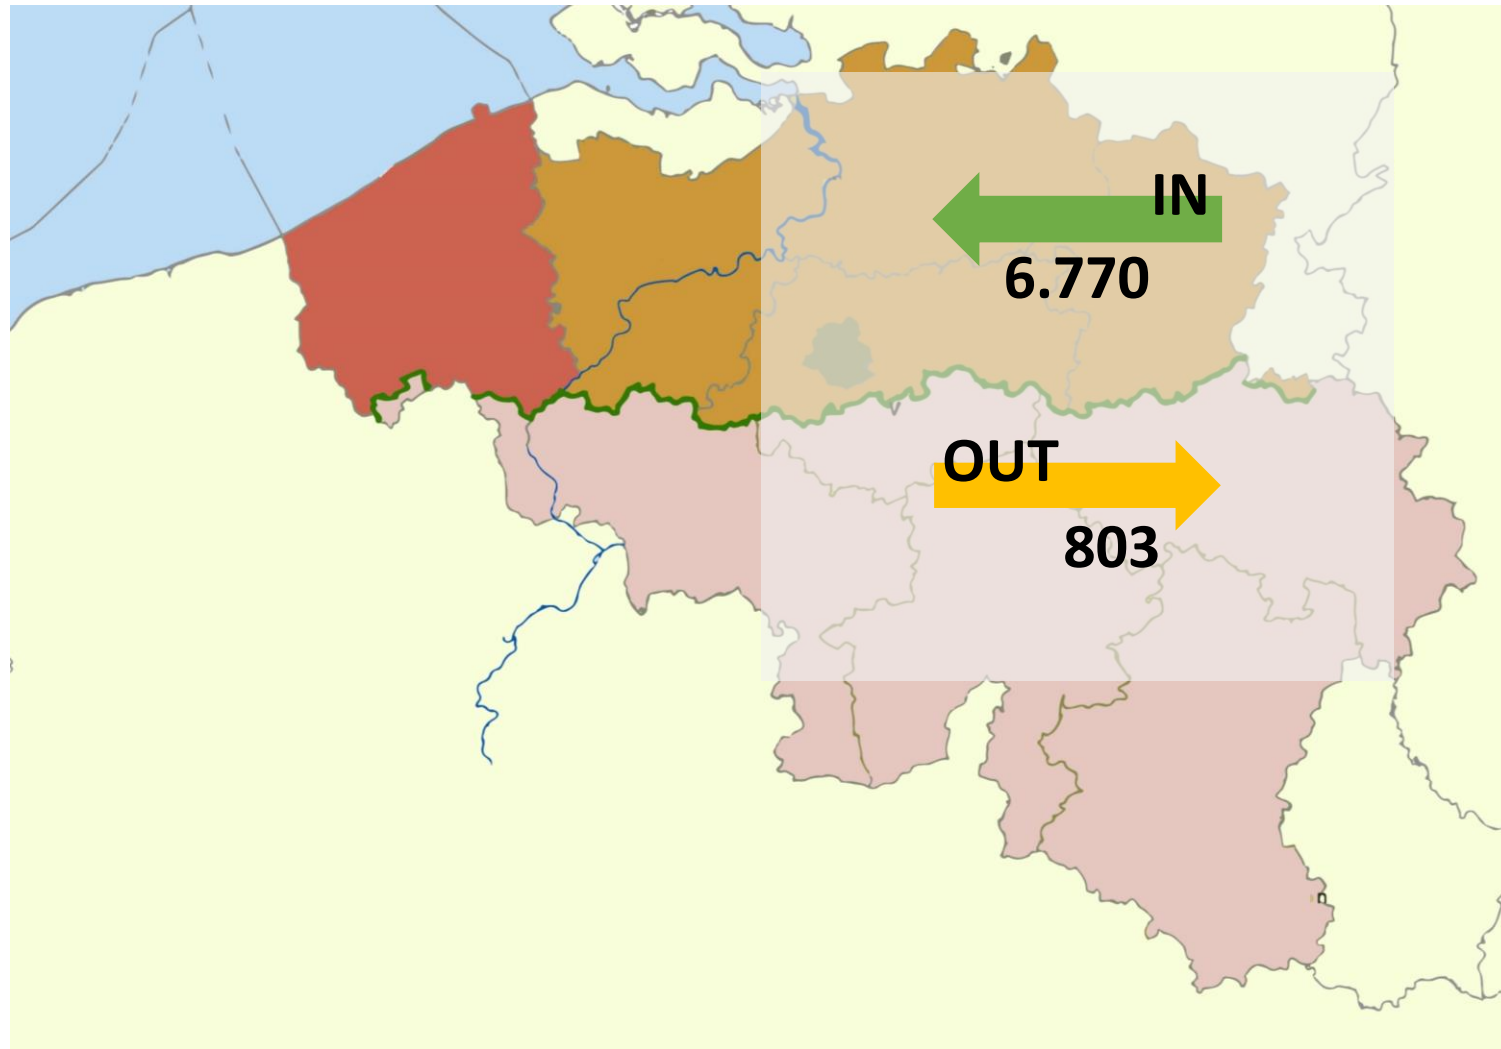

SERR-IN

Vrijdag 17 juni 2017 | VDAB Opleidingscentrum Rekkem

Werken over de grenzen in regio Eurometropool Lille-Kortrijk-Tournai

Grensarbeid Vlaanderen/Frankrijk

Grensarbeid Vlaanderen/Frankrijk

o.b.v. meest recente
beschikbare cijfers -
2015

Grensarbeid West-Vlaanderen/Frankrijk

Grensarbeid West-Vlaanderen/Frankrijk

o.b.v. meest recente
beschikbare cijfers -
2015

Grensarbeid Frankrijk > RESOC regio's

Grensarbeid Frankrijk > RESOC regio's

o.b.v. meest recente
beschikbare cijfers -
2015

Evolutie grensarbeid West-Vlaanderen/Frankrijk

Arbeidsmobiliteit West-Vlaanderen/Wallonië

Arbeidsmobiliteit West-Vlaanderen/Wallonië

o.b.v. meest recente
beschikbare cijfers -
2014