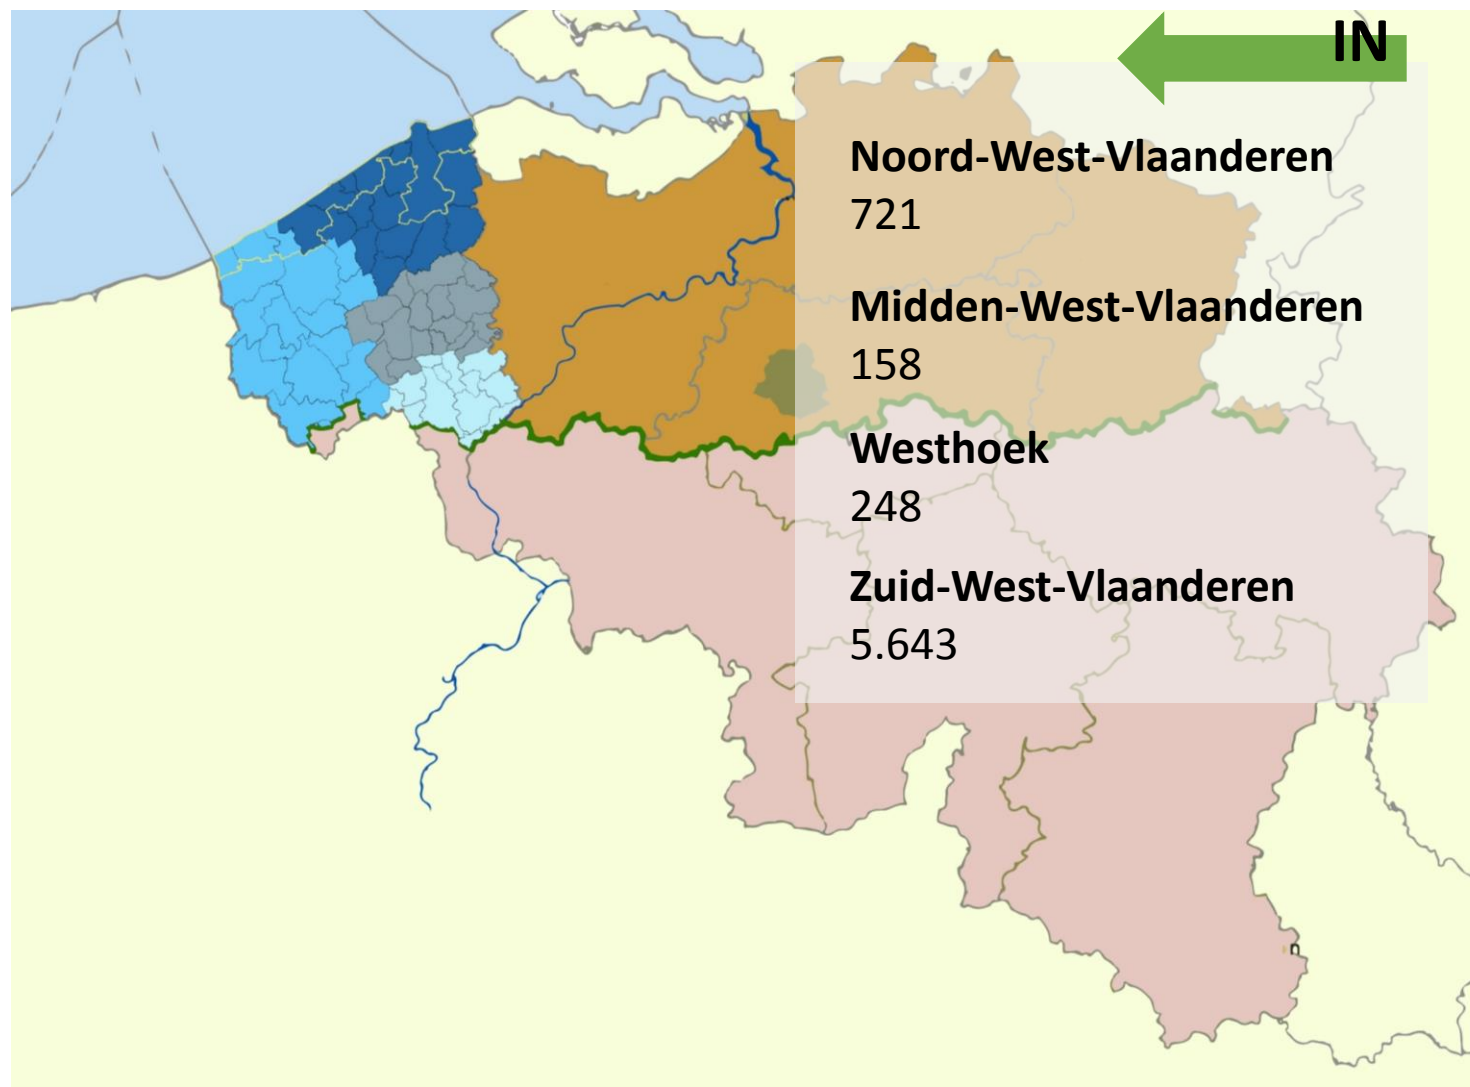

SERR-IN

Vrijdag 17 juni 2017 | VDAB Opleidingscentrum Rekkem

Werken over de grenzen in regio Eurometropool Lille-Kortrijk-Tournai

Grensarbeid Vlaanderen/Frankrijk

Grensarbeid Vlaanderen/Frankrijk

o.b.v. meest recente
beschikbare cijfers -
2015

Grensarbeid West-Vlaanderen/Frankrijk

Grensarbeid West-Vlaanderen/Frankrijk

o.b.v. meest recente
beschikbare cijfers -
2015

Grensarbeid Frankrijk > RESOC regio's

Grensarbeid Frankrijk > RESOC regio's

o.b.v. meest recente
beschikbare cijfers -
2015

Evolutie grensarbeid West-Vlaanderen/Frankrijk

Arbeidsmobiliteit West-Vlaanderen/Wallonië

Arbeidsmobiliteit West-Vlaanderen/Wallonië

o.b.v. meest recente
beschikbare cijfers -
2014