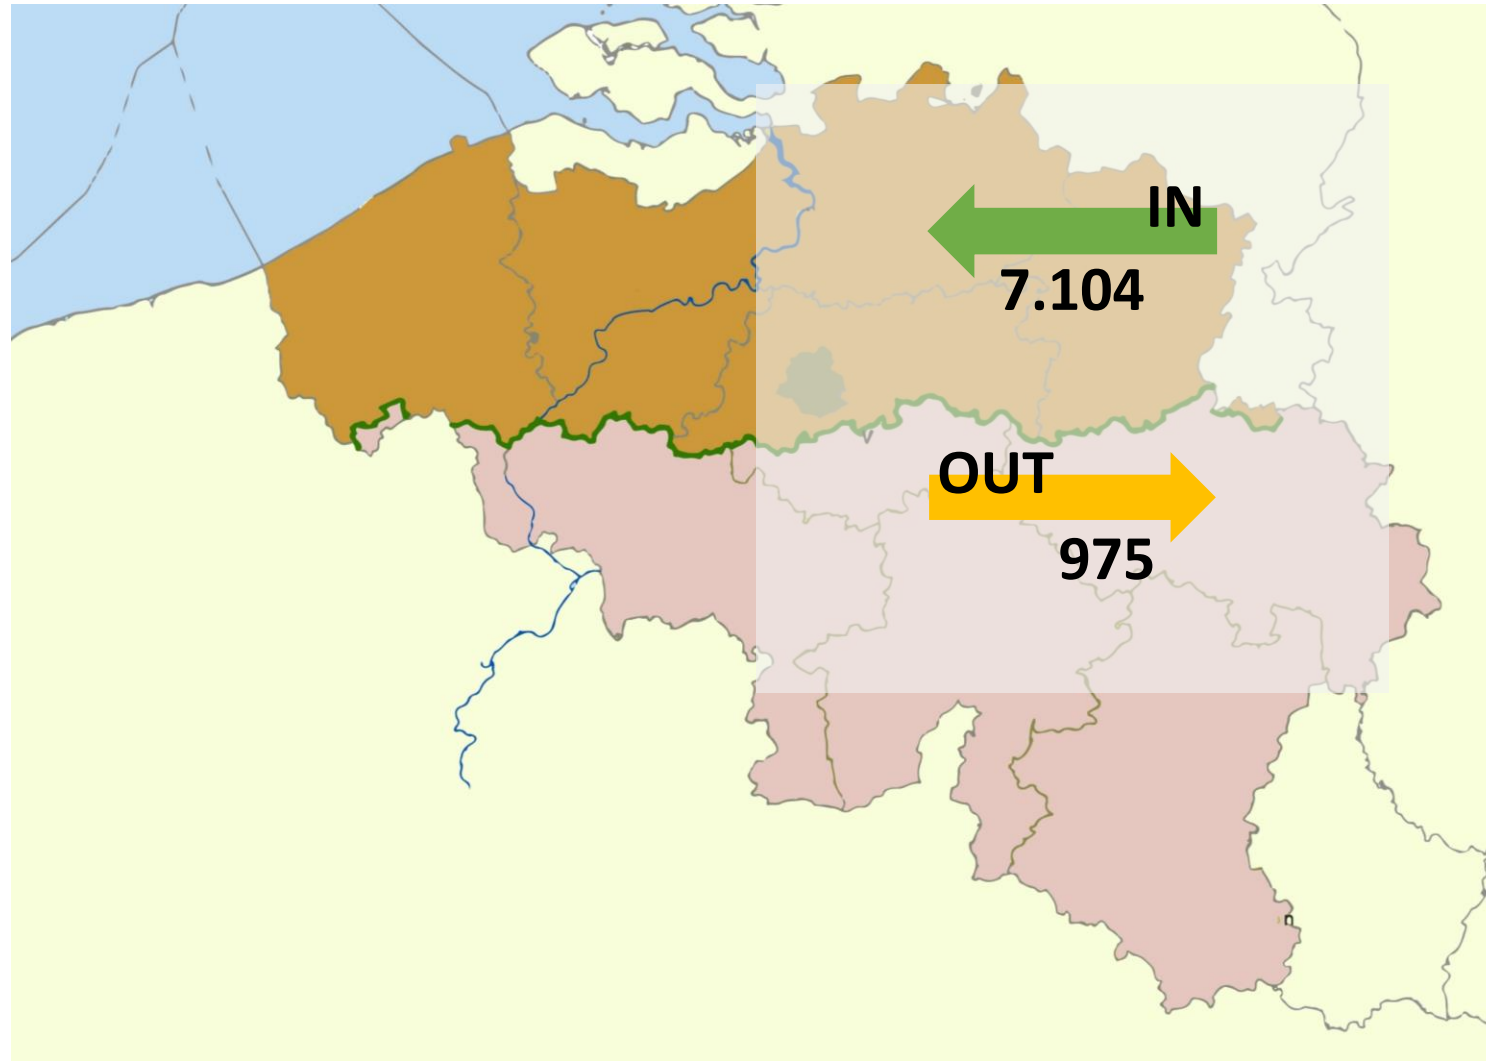

SERR-IN

Vrijdag 17 juni 2017 | VDAB Opleidingscentrum Rekkem

Werken over de grenzen in regio Eurometropool Lille-Kortrijk-Tournai

Grensarbeid Vlaanderen/Frankrijk

Grensarbeid Vlaanderen/Frankrijk

o.b.v. meest recente
beschikbare cijfers -
2015

Grensarbeid West-Vlaanderen/Frankrijk

Grensarbeid West-Vlaanderen/Frankrijk

o.b.v. meest recente
beschikbare cijfers -
2015

Grensarbeid Frankrijk > RESOC regio's

Grensarbeid Frankrijk > RESOC regio's

o.b.v. meest recente
beschikbare cijfers -
2015