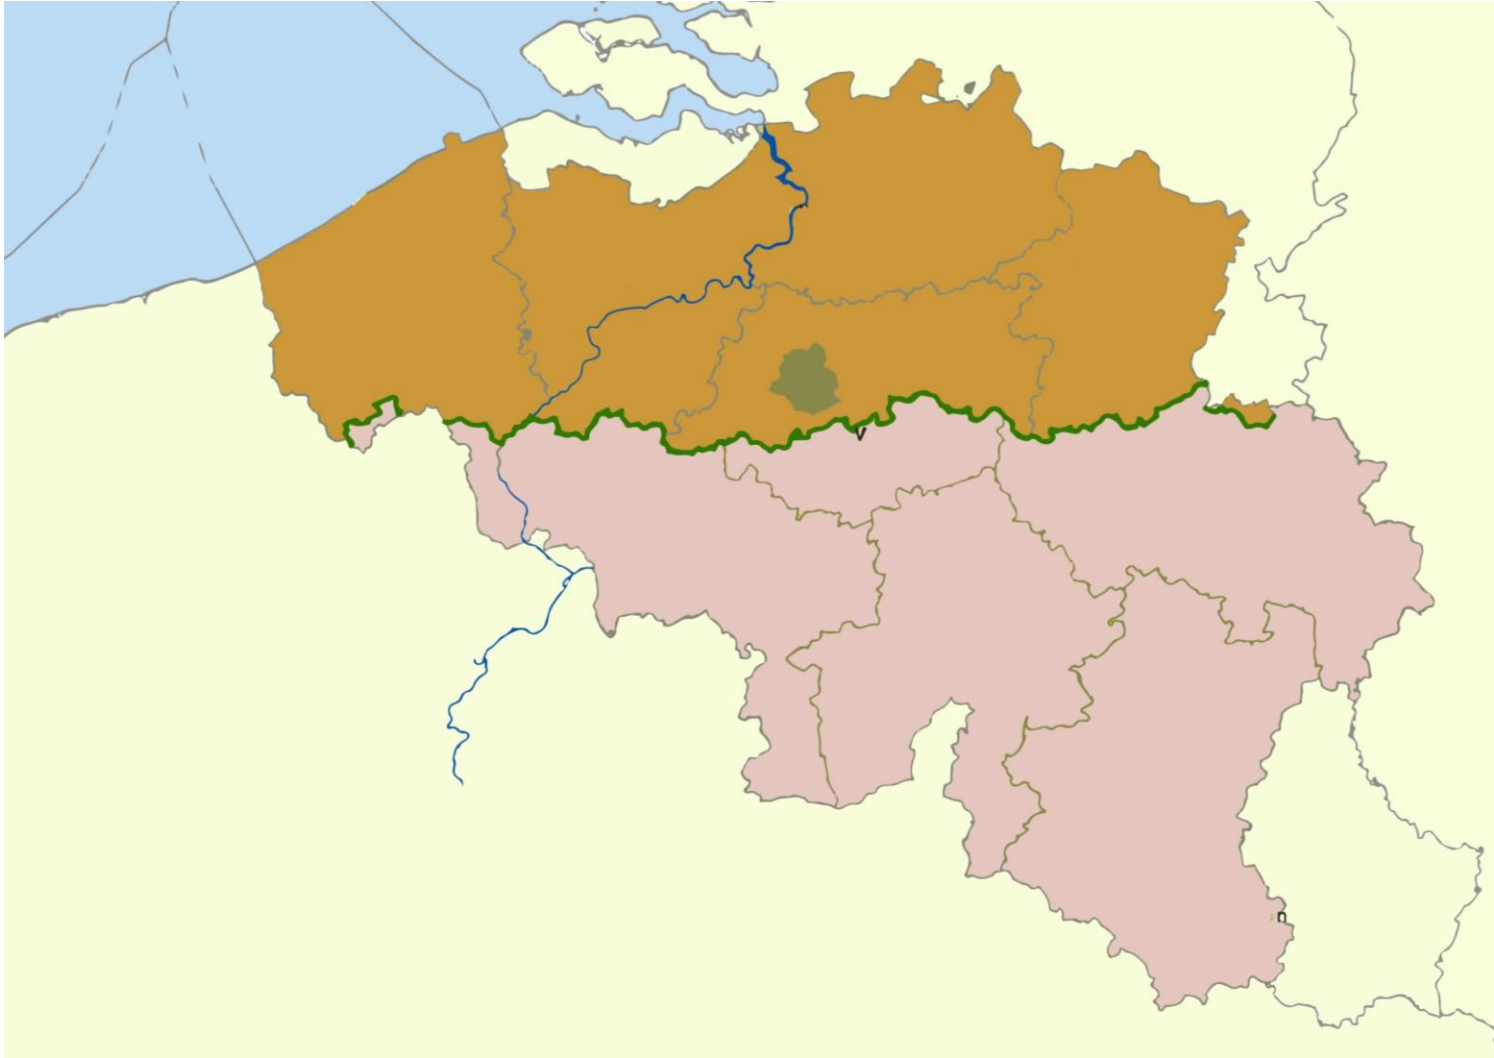

Arbeidsmobiliteit West-Vlaanderen/Wallonië