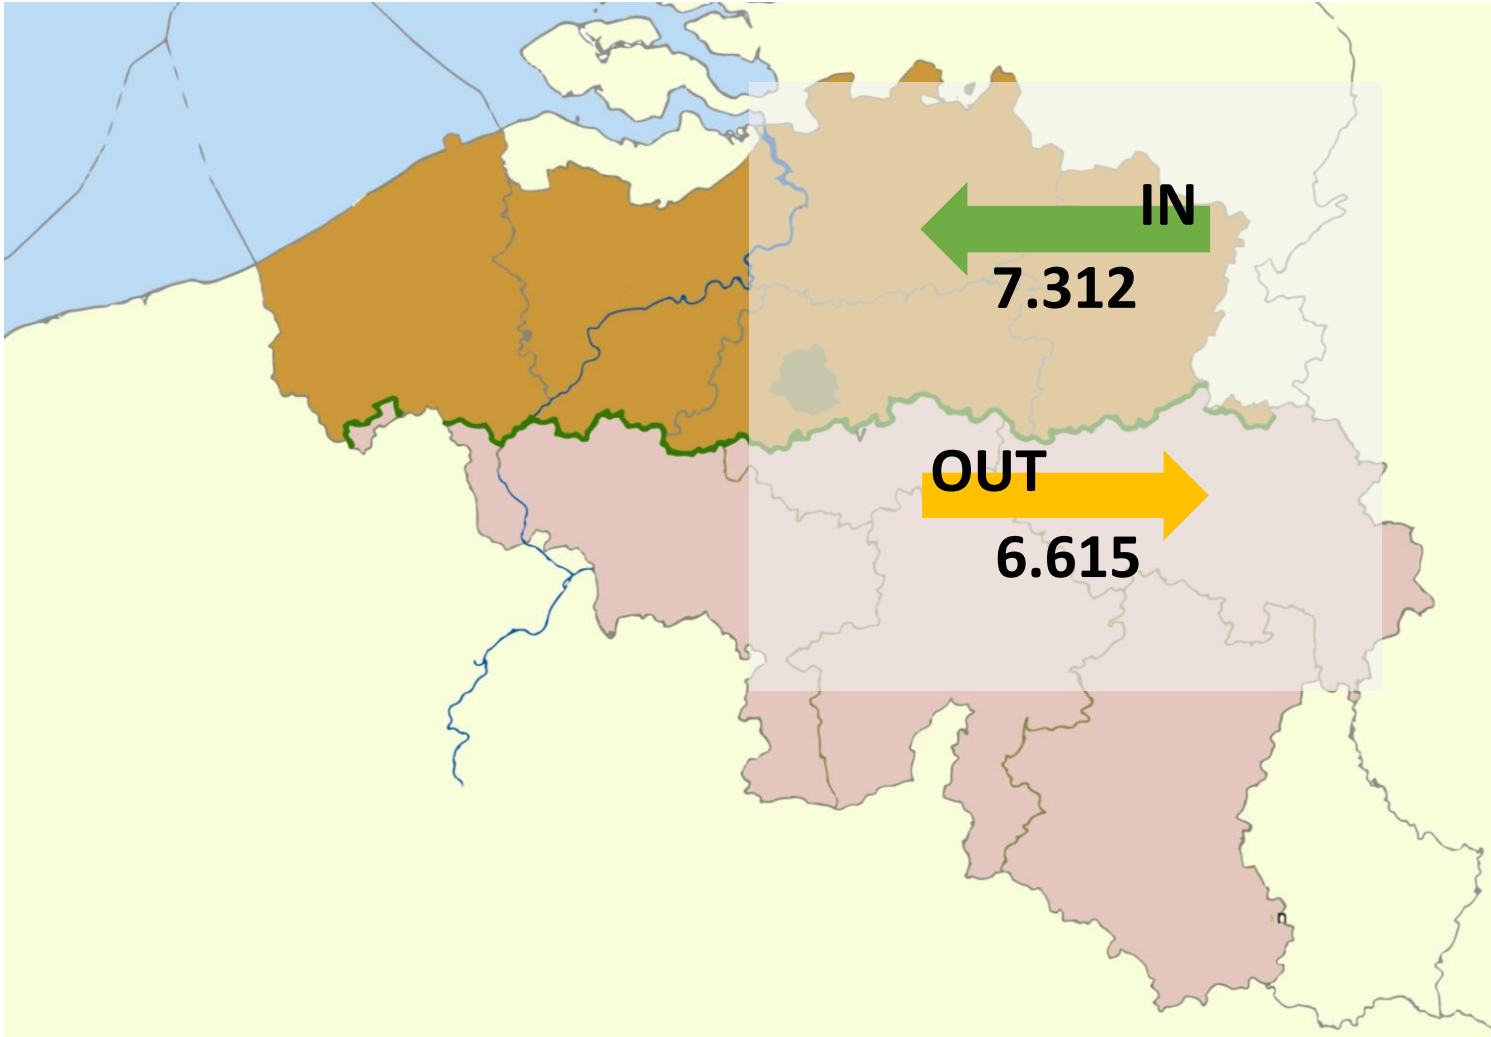

SERR-IN

Vrijdag 17 juni 2017 | VDAB Opleidingscentrum Rekkem

Werken over de grenzen in regio Eurometropool Lille-Kortrijk-Tournai

Grensarbeid Vlaanderen/Frankrijk

Grensarbeid Vlaanderen/Frankrijk

o.b.v. meest recente
beschikbare cijfers -
2015

Grensarbeid West-Vlaanderen/Frankrijk

Grensarbeid West-Vlaanderen/Frankrijk

o.b.v. meest recente
beschikbare cijfers -
2015

Grensarbeid Frankrijk > RESOC regio's

Grensarbeid Frankrijk > RESOC regio's

o.b.v. meest recente
beschikbare cijfers -
2015

Evolutie grensarbeid West-Vlaanderen/Frankrijk

Arbeidsmobiliteit West-Vlaanderen/Wallonië

Arbeidsmobiliteit West-Vlaanderen/Wallonië

o.b.v. meest recente
beschikbare cijfers -
2014