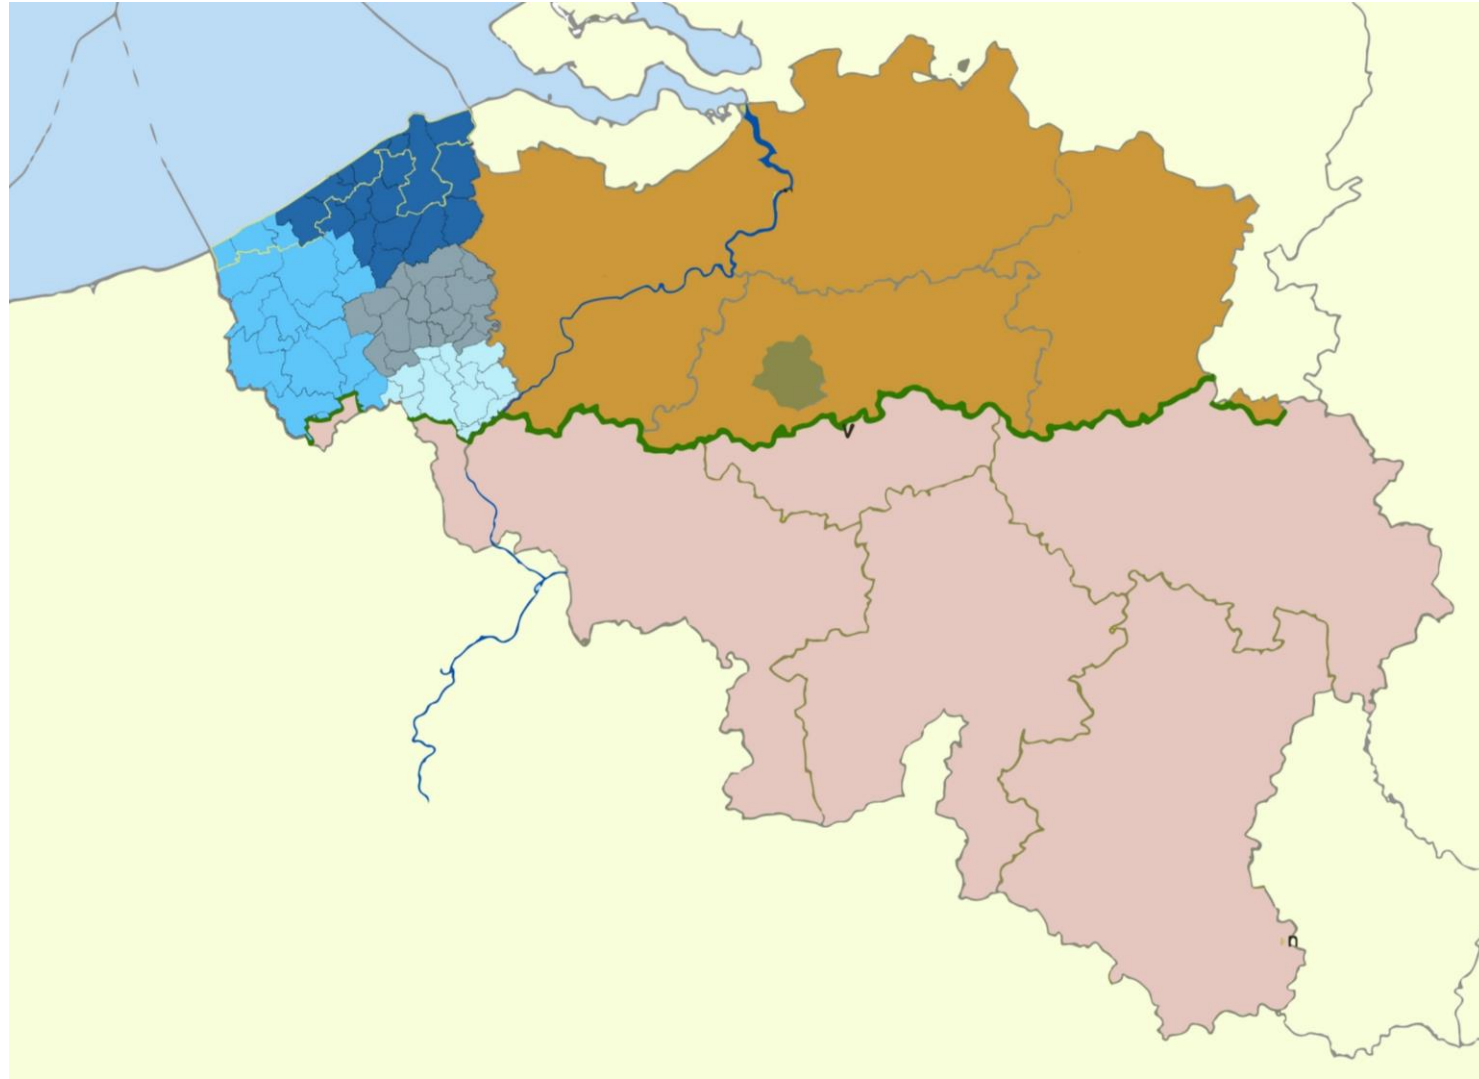

SERR-IN

Vrijdag 17 juni 2017 | VDAB Opleidingscentrum Rekkem

Werken over de grenzen in regio Eurometropool Lille-Kortrijk-Tournai

Grensarbeid Vlaanderen/Frankrijk

Grensarbeid Vlaanderen/Frankrijk

o.b.v. meest recente
beschikbare cijfers -
2015

Grensarbeid West-Vlaanderen/Frankrijk

Grensarbeid West-Vlaanderen/Frankrijk

o.b.v. meest recente
beschikbare cijfers -
2015

Grensarbeid Frankrijk > RESOC regio's

Grensarbeid Frankrijk > RESOC regio's

o.b.v. meest recente
beschikbare cijfers -
2015

Evolutie grensarbeid West-Vlaanderen/Frankrijk

Arbeidsmobiliteit West-Vlaanderen/Wallonië

Arbeidsmobiliteit West-Vlaanderen/Wallonië

o.b.v. meest recente
beschikbare cijfers -
2014