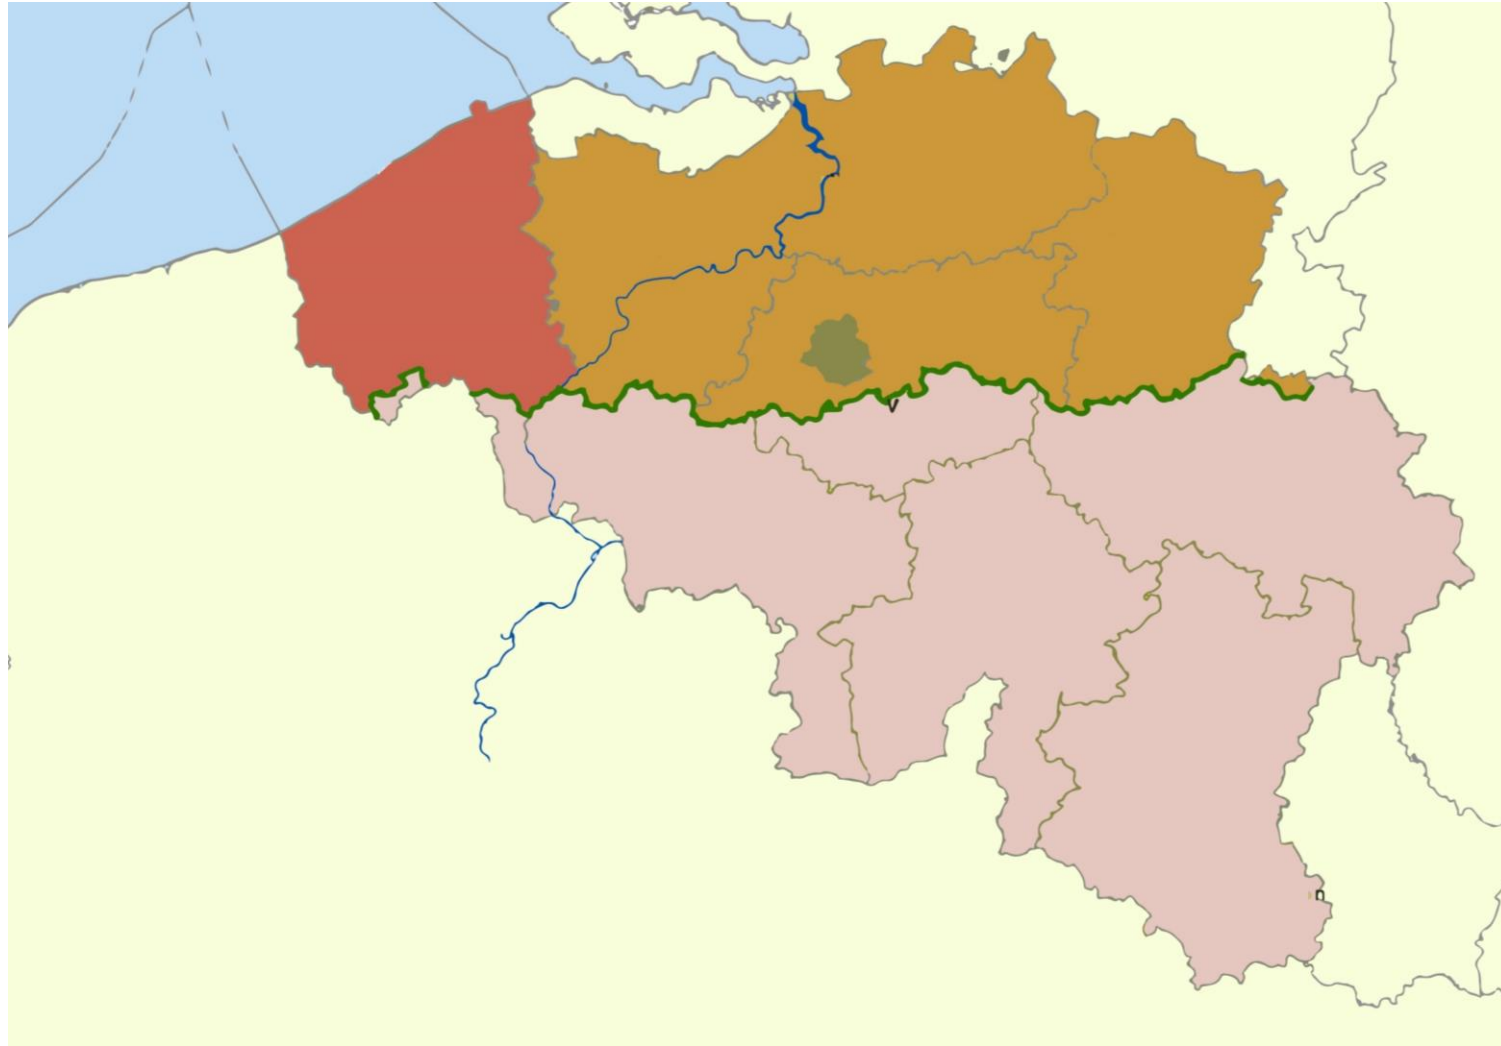

SERR-IN

Vrijdag 17 juni 2017 | VDAB Opleidingscentrum Rekkem

Werken over de grenzen in regio Eurometropool Lille-Kortrijk-Tournai

Grensarbeid Vlaanderen/Frankrijk

Grensarbeid Vlaanderen/Frankrijk

o.b.v. meest recente
beschikbare cijfers -
2015

Grensarbeid West-Vlaanderen/Frankrijk

Grensarbeid West-Vlaanderen/Frankrijk

o.b.v. meest recente
beschikbare cijfers -
2015

Grensarbeid Frankrijk > RESOC regio's

Grensarbeid Frankrijk > RESOC regio's

o.b.v. meest recente
beschikbare cijfers -
2015